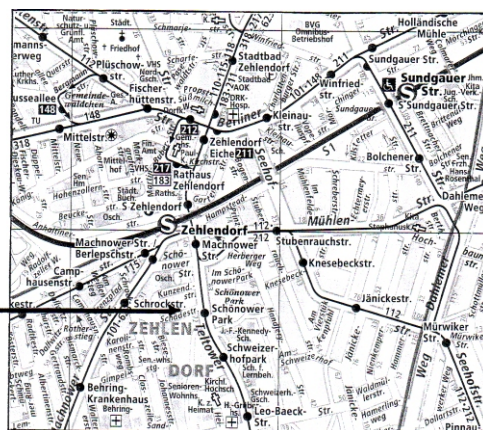

JA

NEIN

SCHWERBEHINDERTEN-AUSWEIS-NR.

ORT UND DATUM DER AUSSTELLENDEN BEHÖRDE

GRAD DER BEHINDERUNG

WEGE EBENEN...

So erreichen Sie die Villa Donnersmarck

Villa Donnersmarck

Schädestraße 9-13
14165 Berlin
Tel: 030/847 187 0
Fax: 030/847 187 23

Anfahrt mit dem Auto

Von Potsdamer Chaussee oder Berliner Straße

- ▶ bis zur Kreuzung Clayallee/Teltower Damm.
- ▶ Richtung Teltower Damm, unter der S-Bahnbrücke entlang
- ▶ bis zur Schädestraße auf der rechten Seite

Anfahrt mit der S-Bahn

- ▶ S-Bahn (S1) Richtung Wannsee bis *S-Bhf. Zehlendorf* 
- ▶ beim Ausgang rechts den Teltower Damm hochgehen bis Bushaltestelle *Machnower Straße* auf der rechten Fahrbahnseite