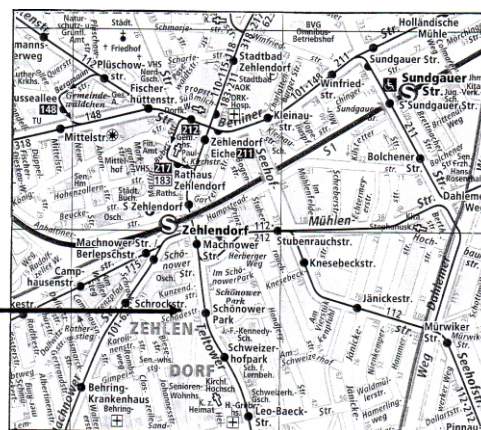

JA

NEIN

SCHWERBEHINDERTEN-AUSWEIS-NR.

ORT UND DATUM DER AUSSTELLENDEN BEHÖRDE

GRAD DER BEHINDERUNG

WEGE EBEN...

So erreichen Sie die Villa Donnersmarck

Villa Donnersmarck

Schädestraße 9-13
14165 Berlin
Tel: 030/847 187 0
Fax: 030/847 187 23

Anfahrt mit dem Auto

Von Potsdamer Chaussee oder Berliner Straße

- ▶ bis zur Kreuzung Clayallee/Teltower Damm.
- ▶ Richtung Teltower Damm, unter der S-Bahnbrücke entlang
- ▶ bis zur Schädestraße auf der rechten Seite

Anfahrt mit der S-Bahn

- ▶ S-Bahn (S1) Richtung Wannsee bis *S-Bhf. Zehlendorf* 
- ▶ beim Ausgang rechts den Teltower Damm hochgehen bis Bushaltestelle *Machnower Straße* auf der rechten Fahrbahnseite